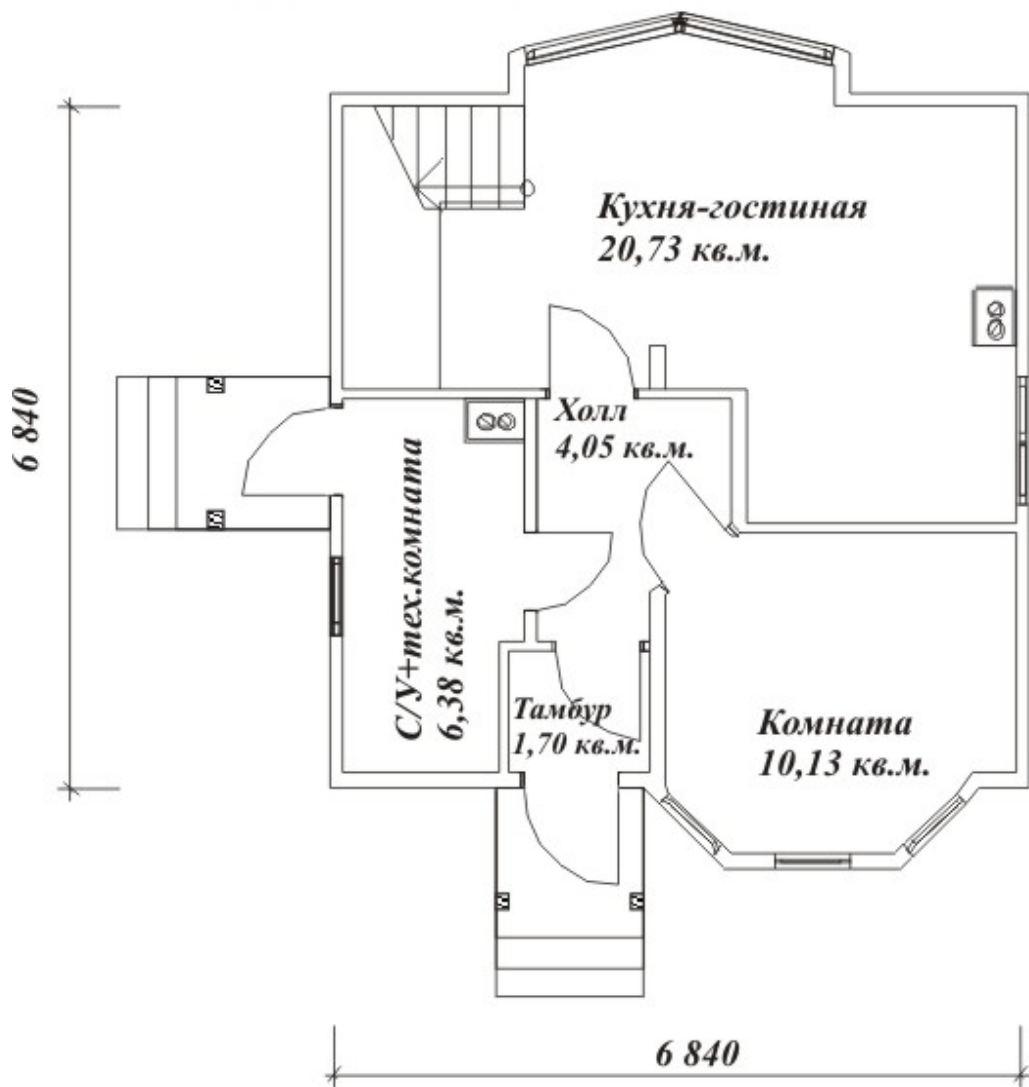

План 1-го этажа